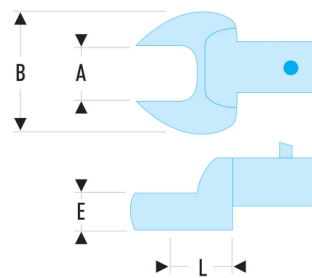

**10.14** Embouts à fourche métriques - attachement 9 x 12 mm

A [mm]: 14

B [mm]: 31,5

E [mm]: 7

E maxi [mm]: 7,6

I [mm]: 15

L [mm]: 20,0

[g]: 42