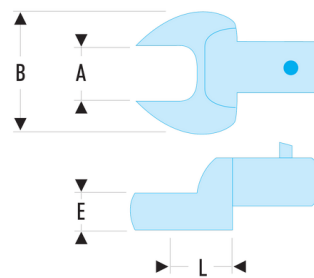

**10.5/8 Embouts à fourche en pouces - attachement 9 x 12 mm**

A ["] : 5/8

B [mm] : 37

E [mm] : 9

E maxi [mm] : 7,6

I [mm] : 15

L [mm] : 20,0

[g] : 60