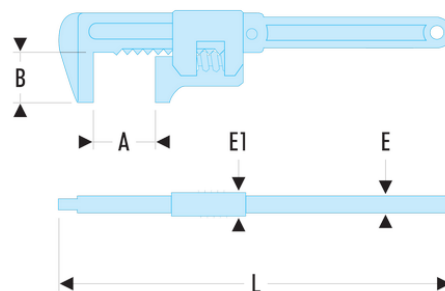

105.280 105 - Clés à crémaillère

- Clés robustes à grande ouverture pour les travaux lourds. Exemples : bâtiment, agriculture, chantiers.
- Gamme de 3 clés : ouvertures maximales de 60 - 70 - 80 mm.
- Présentation : chromée satinée.

A [mm]: 70

A maxi [mm]: 70

B [mm]: 45

E [mm]: 11

E maxi [mm]: 20

E1 [mm]: 20

L [mm]: 280

[g]: 810