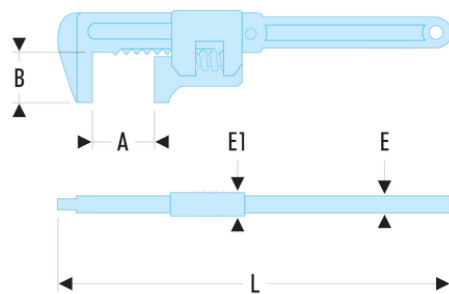

105.375 105 - Clés à crémaillère

- Clés robustes à grande ouverture pour les travaux lourds. Exemples : bâtiment, agriculture, chantiers.
- Gamme de 3 clés : ouvertures maximales de 60 - 70 - 80 mm.
- Présentation : chromée satinée.

A [mm]: 80

A maxi [mm]: 80

B [mm]: 45

E [mm]: 13

E maxi [mm]: 22

E1 [mm]: 22

L [mm]: 375

[g]: 1440