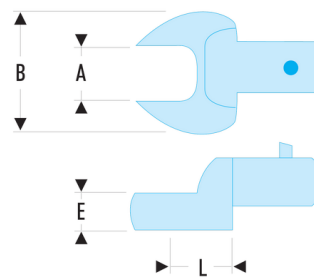

11.3/4 Embouts à fourche en pouces - attachement 14 x 18 mm

A ["]: 3/4

B [mm]: 45

E [mm]: 12

E maxi [mm]: 8,9

I [mm]: 27

L [mm]: 25,0

[g]: 156