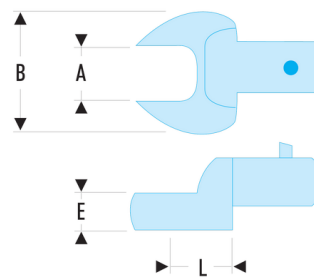

**11.32** Embouts à fourche métriques - attachement 14 x 18 mm

A [mm]: 32

B [mm]: 64

E [mm]: 18

E maxi [mm]: 13,4

I [mm]: 27

L [mm]: 32,5

[g]: 269