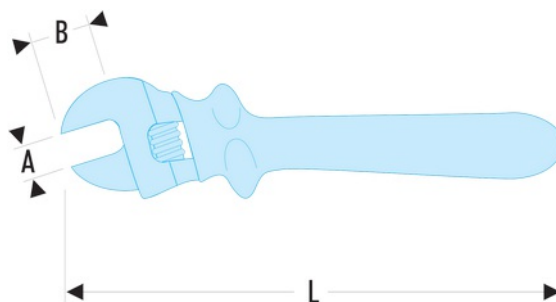

113.10TAVSE 113.AVSE - Clés à molette isolées 1000 Volts série VSE

- Modèles avec arrêtoir de doigts.
- Isolation avec code couleur "sécurité".
- Présentation : tête graduée, inclinée 15°.
- Finition : brunie.

A [mm]: 30

B [mm]: 29

L [mm]: 260

[g]: 655