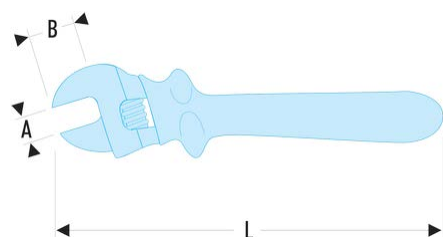

113.10TAVSE 113.AVSE - Clés à molette isolées 1000 Volts série VSE**Description :**

- Modèles avec arrêteur de doigts.
- Isolation avec code couleur "sécurité".
- Présentation : tête graduée, inclinée 15°.
- Finition : brunie.

A [mm]: 30

B [mm]: 29

L [mm]: 260

[g]: 655
