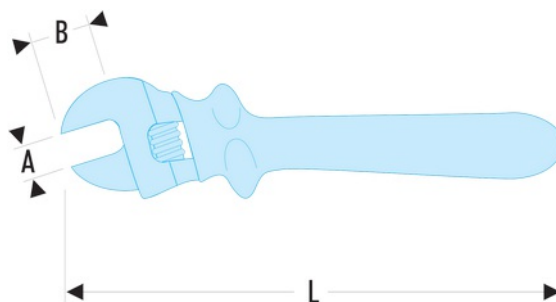

113.12AVSE 113.AVSE - Clés à molette isolées 1000 Volts série VSE

- Modèles avec arrêtoir de doigts.
- Isolation avec code couleur "sécurité".
- Présentation : tête graduée, inclinée 15°.
- Finition : brunie.

A [mm]: 34

B [mm]: 34

L [mm]: 310

[g]: 950