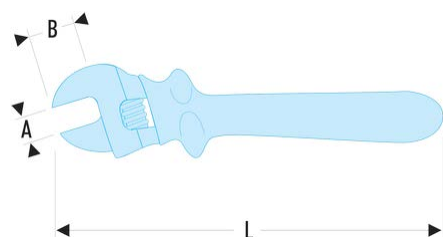

113.12TAVSE 113.AVSE - Clés à molette isolées 1000 Volts série VSE**Description :**

- Modèles avec arrêteur de doigts.
- Isolation avec code couleur "sécurité".
- Présentation : tête graduée, inclinée 15°.
- Finition : brunie.

A [mm]: 34

B [mm]: 34

L [mm]: 310

[g]: 950
