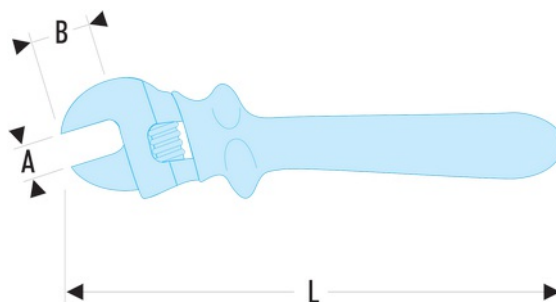

113.15TAVSE 113.AVSE - Clés à molette isolées 1000 Volts série VSE

- Modèles avec arrêtoir de doigts.
- Isolation avec code couleur "sécurité".
- Présentation : tête graduée, inclinée 15°.
- Finition : brunie.

A [mm]: 44

B [mm]: 44

L [mm]: 385

[g]: 1935