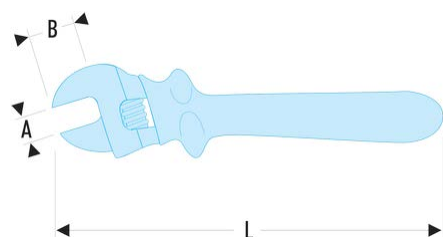

113.15TAVSE 113.AVSE - Clés à molette isolées 1000 Volts série VSE**Description :**

- Modèles avec arrêteur de doigts.
- Isolation avec code couleur "sécurité".
- Présentation : tête graduée, inclinée 15°.
- Finition : brunie.

A [mm]: 44

B [mm]: 44

L [mm]: 385

[g]: 1935
