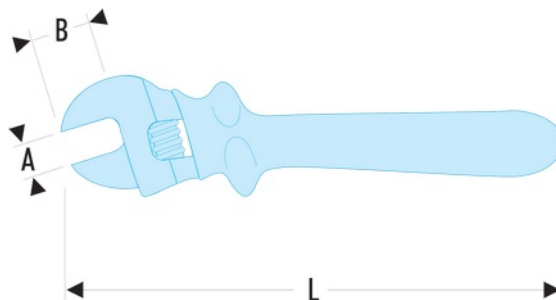

113.8TAVSE 113.AVSE - Clés à molette isolées 1000 Volts série VSE

- Modèles avec arrêtoir de doigts.
- Isolation avec code couleur "sécurité".
- Présentation : tête graduée, inclinée 15°.
- Finition : brunie.

A [mm]: 27

B [mm]: 24

L [mm]: 210

[g]: 385