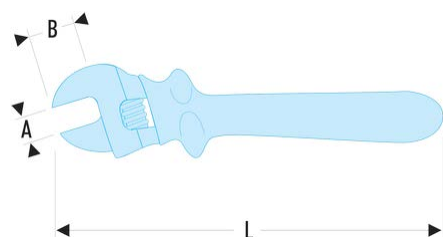

113.8TAVSE 113.AVSE - Clés à molette isolées 1000 Volts série VSE**Description :**

- Modèles avec arrêteur de doigts.
- Isolation avec code couleur "sécurité".
- Présentation : tête graduée, inclinée 15°.
- Finition : brunie.

A [mm]: 27

B [mm]: 24

L [mm]: 210

[g]: 385
