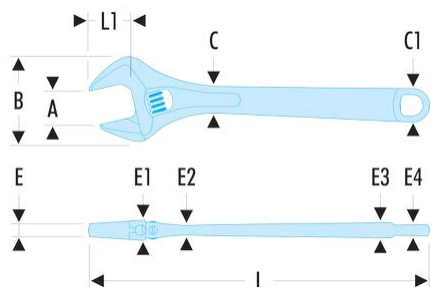

113A.10C 113A.C - Clés à molette chromées**Description :**

- Bonne accessibilité à la molette = réglage facile.
- Mâchoire mobile non dépassante en position d'ouverture maximum.
- Préréglage de l'ouverture des becs grâce à une graduation millimétrique.
- Sens de rotation de la molette à droite.
- Gamme de 4" à 24".
- Présentation : corps chromé et faces tête polies.

A [mm]:	30
B [mm]:	69,5
C x C1 [mm]:	21,5 x 28,5
C1 [mm]:	28,5
E [mm]:	9,0
E1 [mm]:	15,5
E2 [mm]:	9,5
E3 [mm]:	12,7
E4 [mm]:	10,0
L [mm]:	255
L1 [mm]:	29
[g]:	480