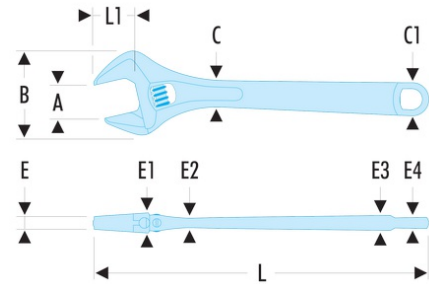

**113A.12C 113A.C - Clés à molette chromées**

- Bonne accessibilité à la molette = réglage facile.
- Mâchoire mobile non dépassante en position d'ouverture maximum.
- Préréglage de l'ouverture des becs grâce à une graduation millimétrique.
- Sens de rotation de la molette à droite.
- Gamme de 4" à 24".
- Présentation : corps chromé et faces tête polies.

**A [mm]:** 34

**B [mm]:** 80,0

**C x C1 [mm]:** 25,0 x 31,0

**C1 [mm]:** 31

**E [mm]:** 10,0

**E maxi [mm]:** 10

**E1 [mm]:** 18,0

**E2 [mm]:** 10,2

**E3 [mm]:** 13,0

**E4 [mm]:** 10,0

**L [mm]:** 306

**L1 [mm]:** 34

**[g]:** 700