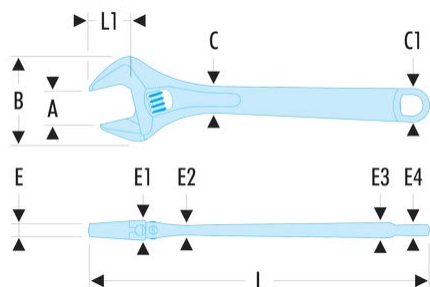

**113A.12C 113A.C - Clés à molette chromées****Description :**

- Bonne accessibilité à la molette = réglage facile.
- Mâchoire mobile non dépassante en position d'ouverture maximum.
- Préréglage de l'ouverture des becs grâce à une graduation millimétrique.
- Sens de rotation de la molette à droite.
- Gamme de 4" à 24".
- Présentation : corps chromé et faces tête polies.

<b>A [mm]:</b>	34
<b>B [mm]:</b>	80,0
<b>C x C1 [mm]:</b>	25,0 x 31,0
<b>C1 [mm]:</b>	31
<b>E [mm]:</b>	10,0
<b>E1 [mm]:</b>	18,0
<b>E2 [mm]:</b>	10,2
<b>E3 [mm]:</b>	13,0
<b>E4 [mm]:</b>	10,0
<b>L [mm]:</b>	306
<b>L1 [mm]:</b>	34
<b>[g]:</b>	700