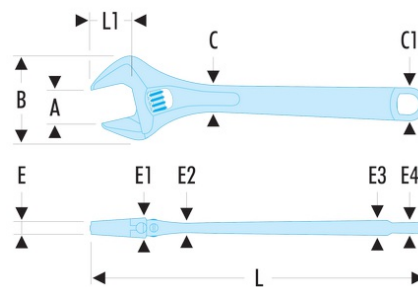

113A.15C 113A.C - Clés à molette chromées

- Bonne accessibilité à la molette = réglage facile.
- Mâchoire mobile non dépassante en position d'ouverture maximum.
- Préréglage de l'ouverture des becs grâce à une graduation millimétrique.
- Sens de rotation de la molette à droite.
- Gamme de 4" à 24".
- Présentation : corps chromé et faces tête polies.

A [mm]: 44

B [mm]: 97,0

C x C1 [mm]: 28,0 x 35,0

C1 [mm]: 35

E [mm]: 13,5

E maxi [mm]: 13,5

E1 [mm]: 20,0

E2 [mm]: 12,0

E3 [mm]: 14,8

E4 [mm]: 11,5

L [mm]: 380

L1 [mm]: 44

[g]: 1145