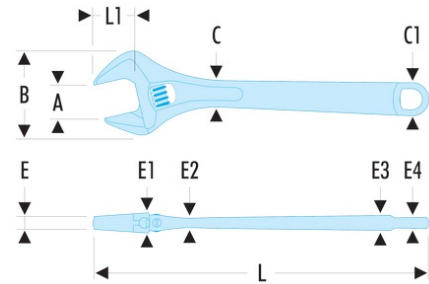

113A.18C 113A.C - Clés à molette chromées

- Bonne accessibilité à la molette = réglage facile.
- Mâchoire mobile non dépassante en position d'ouverture maximum.
- Préréglage de l'ouverture des becs grâce à une graduation millimétrique.
- Sens de rotation de la molette à droite.
- Gamme de 4" à 24".
- Présentation : corps chromé et faces tête polies.

A [mm]: 53

B [mm]: 115,0

C x C1 [mm]: 31,0 x 38,5

C1 [mm]: 38,5

E [mm]: 16,0

E maxi [mm]: 16

E1 [mm]: 22,5

E2 [mm]: 14,3

E3 [mm]: 17,8

E4 [mm]: 13,5

L [mm]: 456

L1 [mm]: 53

[g]: 1790