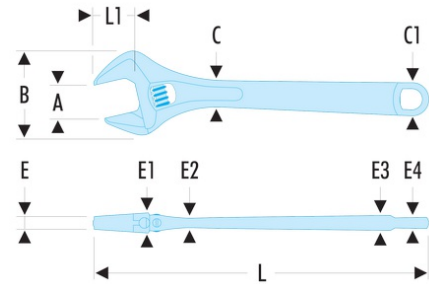

113A.4C 113A.C - Clés à molette chromées

- Bonne accessibilité à la molette = réglage facile.
- Mâchoire mobile non dépassante en position d'ouverture maximum.
- Préréglage de l'ouverture des becs grâce à une graduation millimétrique.
- Sens de rotation de la molette à droite.
- Gamme de 4" à 24".
- Présentation : corps chromé et faces tête polies.

A [mm]: 13

B [mm]: 34,0

C x C1 [mm]: 11,0 x 14,0

C1 [mm]: 14

E [mm]: 4,5

E maxi [mm]: 4,5

E1 [mm]: 9,5

E2 [mm]: 5,0

E3 [mm]: 6,5

E4 [mm]: 5,0

L [mm]: 114

L1 [mm]: 13

[g]: 65