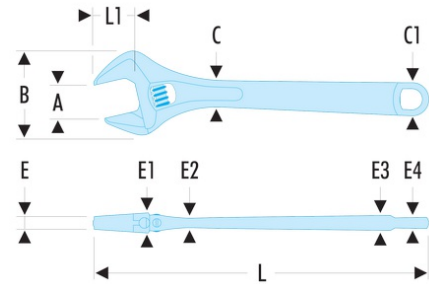

113A.6C 113A.C - Clés à molette chromées

- Bonne accessibilité à la molette = réglage facile.
- Mâchoire mobile non dépassante en position d'ouverture maximum.
- Préréglage de l'ouverture des becs grâce à une graduation millimétrique.
- Sens de rotation de la molette à droite.
- Gamme de 4" à 24".
- Présentation : corps chromé et faces tête polies.

A [mm]: 20

B [mm]: 45,0

C x C1 [mm]: 14,8 x 18,5

C1 [mm]: 18,5

E [mm]: 5,0

E maxi [mm]: 5

E1 [mm]: 11,8

E2 [mm]: 6,0

E3 [mm]: 8,3

E4 [mm]: 5,8

L [mm]: 155

L1 [mm]: 19

[g]: 125