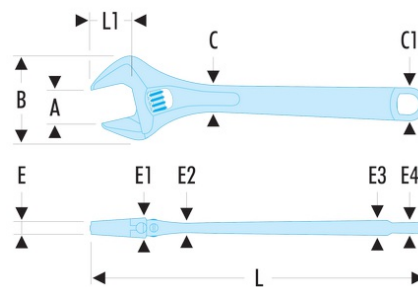

113A.8C 113A.C - Clés à molette chromées

- Bonne accessibilité à la molette = réglage facile.
- Mâchoire mobile non dépassante en position d'ouverture maximum.
- Préréglage de l'ouverture des becs grâce à une graduation millimétrique.
- Sens de rotation de la molette à droite.
- Gamme de 4" à 24".
- Présentation : corps chromé et faces tête polies.

A [mm]: 27

B [mm]: 61,5

C x C1 [mm]: 18,5 x 24,0

C1 [mm]: 24

E [mm]: 6,5

E maxi [mm]: 6,5

E1 [mm]: 13,5

E2 [mm]: 9,0

E3 [mm]: 11,0

E4 [mm]: 8,5

L [mm]: 206

L1 [mm]: 24

[g]: 275