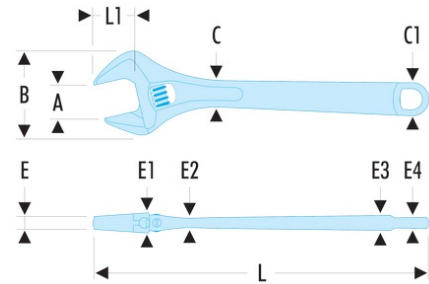

113C.24C 113A.C - Clés à molette chromées

- Bonne accessibilité à la molette = réglage facile.
- Mâchoire mobile non dépassante en position d'ouverture maximum.
- Préréglage de l'ouverture des becs grâce à une graduation millimétrique.
- Sens de rotation de la molette à droite.
- Gamme de 4" à 24".
- Présentation : corps chromé et faces tête polies.

A [mm]: 62

B [mm]: 132,0

C x C1 [mm]: 42,0 x 38,0

C1 [mm]: 38

E [mm]: 17,0

E maxi [mm]: 17

E1 [mm]: 31,0

E2 [mm]: 17,0

E3 [mm]: 15,0

E4 [mm]: 15,0

L [mm]: 612

L1 [mm]: 61

[g]: 3495