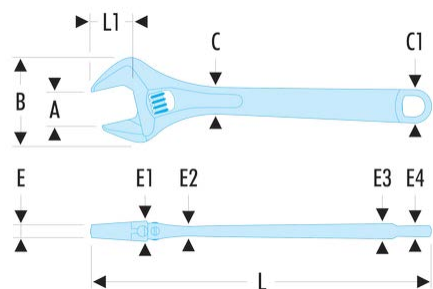

## 113C.24C 113A.C - Clés à molette chromées

### Description :

- Bonne accessibilité à la molette = réglage facile.
- Mâchoire mobile non dépassante en position d'ouverture maximum.
- Préréglage de l'ouverture des becs grâce à une graduation millimétrique.
- Sens de rotation de la molette à droite.
- Gamme de 4" à 24".
- Présentation : corps chromé et faces tête polies.

<b>A [mm]:</b>	62
<b>B [mm]:</b>	132,0
<b>C x C1 [mm]:</b>	42,0 x 38,0
<b>C1 [mm]:</b>	38
<b>E [mm]:</b>	17,0
<b>E1 [mm]:</b>	31,0
<b>E2 [mm]:</b>	17,0
<b>E3 [mm]:</b>	15,0
<b>E4 [mm]:</b>	15,0
<b>L [mm]:</b>	612
<b>L1 [mm]:</b>	61
<b>[g]:</b>	3495