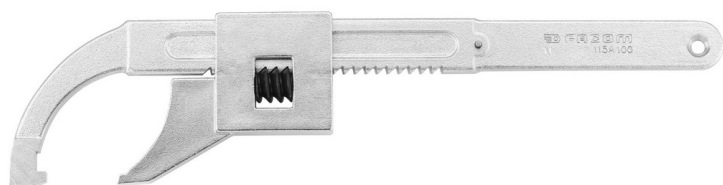

**115A.100 115A - Clés à ergots modèles à crémaillère****Description :**

- Pour écrous à encoche latérale.
- Capacité : de 10 à 200 mm.
- Présentation : chromée satinée.

---

**A [mm]:** 5
 

---

**d [mm]:** 20 - 100
 

---

**E [mm]:** 5
 

---

**I [mm]:** 360
 

---

**L [mm]:** 347
 

---

**[g]:** 800
 