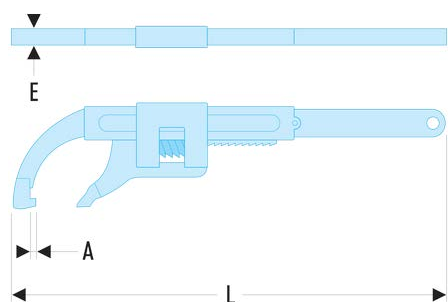

**115A.100 115A - Clés à ergots modèles à crémaillère****Description :**

- Pour écrous à encoche latérale.
- Capacité : de 10 à 200 mm.
- Présentation : chromée satinée.

---

**A [mm]:** 5
 

---

**d [mm]:** 20 - 100
 

---

**E [mm]:** 5
 

---

**I [mm]:** 360
 

---

**L [mm]:** 347
 

---

**[g]:** 800
 