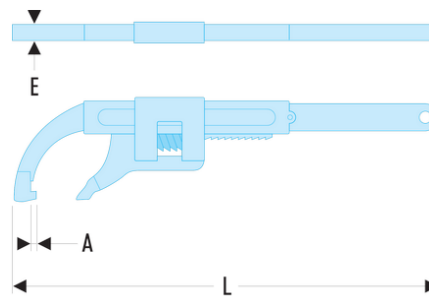

115A.200 115A - Clés à ergots modèles à crémaillère

- Pour écrous à encoche latérale.
- Capacité : de 10 à 200 mm.
- Présentation : chromée satinée.

A [mm]: 7

d [mm]: 30 - 200

E [mm]: 7

E maxi [mm]: 7

I [mm]: 550

L [mm]: 548

[g]: 1860