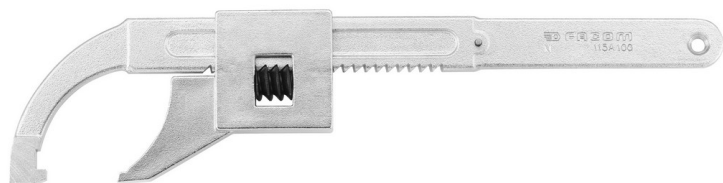

**115A.200 115A - Clés à ergots modèles à crémaillère****Description :**

- Pour écrous à encoche latérale.
- Capacité : de 10 à 200 mm.
- Présentation : chromée satinée.

A [mm]: 7

d [mm]: 30 - 200

E [mm]: 7

I [mm]: 550

L [mm]: 548

[g]: 1860