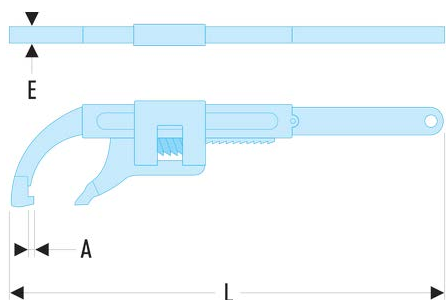

**115A.200 115A - Clés à ergots modèles à crémaillère****Description :**

- Pour écrous à encoche latérale.
- Capacité : de 10 à 200 mm.
- Présentation : chromée satinée.

A [mm]: 7

d [mm]: 30 - 200

E [mm]: 7

I [mm]: 550

L [mm]: 548

[g]: 1860