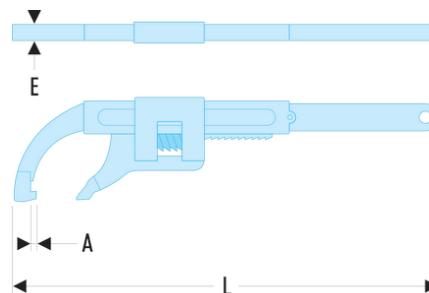

115A.50 115A - Clés à ergots modèles à crémaillère

- Pour écrous à encoche latérale.
- Capacité : de 10 à 200 mm.
- Présentation : chromée satinée.

A [mm]: 4

d [mm]: 10 - 50

E [mm]: 4

E maxi [mm]: 4.7

l [mm]: 215

L [mm]: 213

[g]: 340