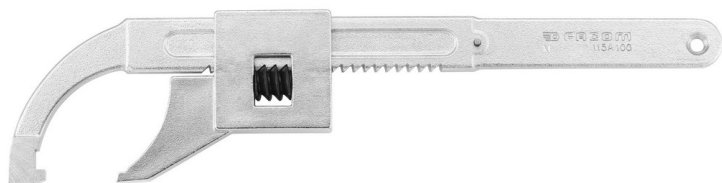

**115A.50 115A - Clés à ergots modèles à crémaillère****Description :**

- Pour écrous à encoche latérale.
- Capacité : de 10 à 200 mm.
- Présentation : chromée satinée.

A [mm]: 4

d [mm]: 10 - 50

E [mm]: 4

l [mm]: 215

L [mm]: 213

[g]: 340