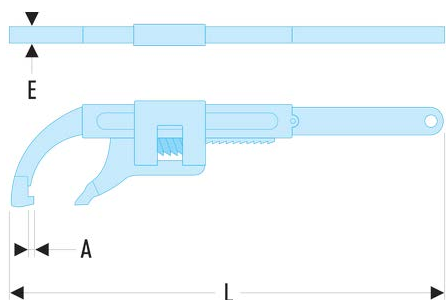

**115A.50 115A - Clés à ergots modèles à crémaillère****Description :**

- Pour écrous à encoche latérale.
- Capacité : de 10 à 200 mm.
- Présentation : chromée satinée.

A [mm]: 4

d [mm]: 10 - 50

E [mm]: 4

l [mm]: 215

L [mm]: 213

[g]: 340