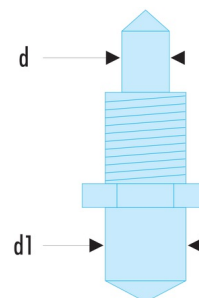

117.E1 117.E - Jeux de 2 ergots de rechange pour clé 117.B

- Ergots doubles et ronds, pour écrous percés sur face.

d [mm]: 2,5

d1 [mm]: 4

[g]: 15