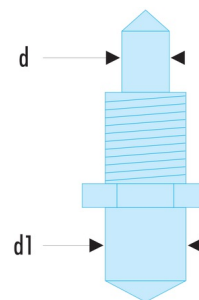

**117.E2 117.E - Jeux de 2 ergots de rechange pour clé 117.B**

- Ergots doubles et ronds, pour écrous percés sur face.

d [mm]: 6

d1 [mm]: 8

[g]: 25