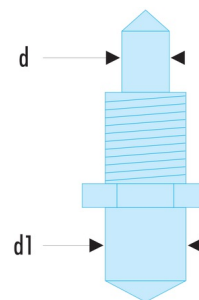

117.E4 117.E - Jeux de 2 ergots de rechange pour clé 117.B

- Ergots doubles et ronds, pour écrous percés sur face.

d [mm]: 7

d1 [mm]: 9

[g]: 30