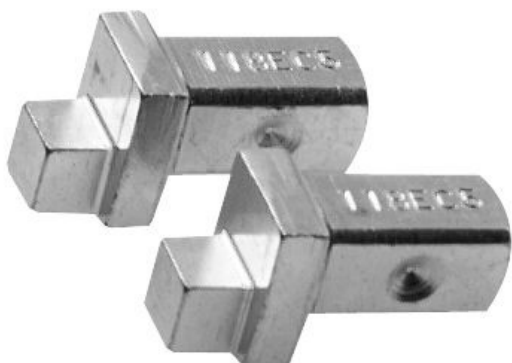

118.EC5 118.EC - Jeux de 2 ergots de rechange pour clé 118A

- Ergots doubles et carrés pour écrous à fente sur la face.

A [mm]: 5

[g]: 15