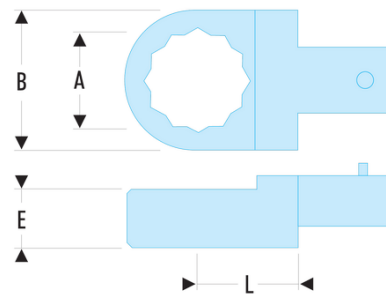

**12.14 Embouts polygonaux - attachement 9 x 12 mm**

A [mm]: 14

B [mm]: 23,5

E [mm]: 12,1

E maxi [mm]: 12,1

I [mm]: 15

L [mm]: 17,5

[g]: 49