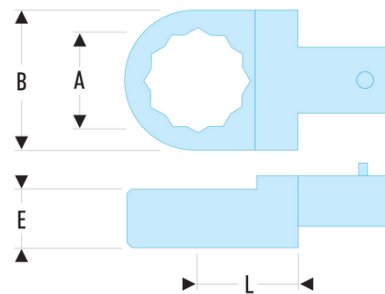

**12.18 Embouts polygonaux - attachement 9 x 12 mm**

A [mm]: 18

B [mm]: 30

E [mm]: 13,1

E maxi [mm]: 13,1

I [mm]: 15

L [mm]: 17,5

[g]: 57