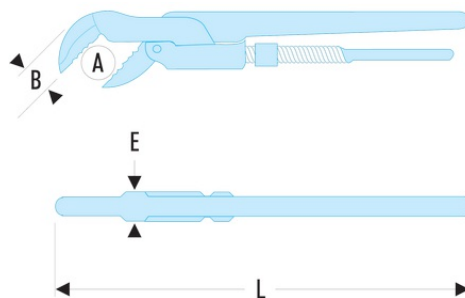

120A.1'1/2 120A - Clés modèles "Suédois" - 45°

- Capacité : 10 --> 60 mm ; 3/8" --> 2".
- Corps en acier forgé haute qualité.
- Denture spéciale pour prise du tube en 3 points.

A maxi ["]: 1'1/2

A maxi [mm]: 49

B [mm]: 26

E [mm]: 13

I [mm]: 430

L [mm]: 450

Ouverture maxi [mm]: 59

[kg]: 1,450