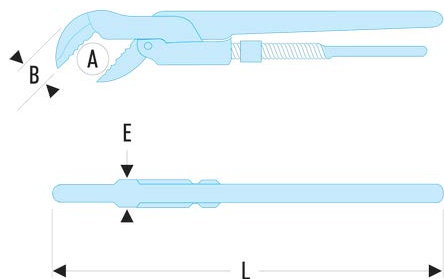

120A.1'1/2 120A - Clés modèles "Suédois" - 45°**Description :**

- Capacité : 10 --> 60 mm ; 3/8" --> 2".
- Corps en acier forgé haute qualité.
- Denture spéciale pour prise du tube en 3 points.

A maxi ["]:	1'1/2
A maxi [mm]:	49
B [mm]:	26
E [mm]:	13
I [mm]:	430
L [mm]:	450
Ouverture maxi [mm]:	59
[kg]:	1,450