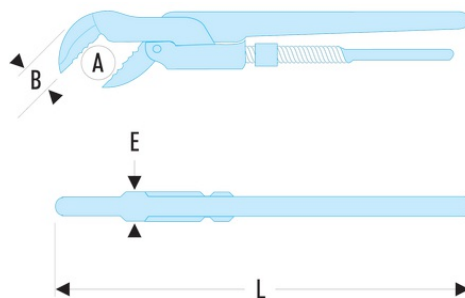

120A.1' 120A - Clés modèles "Suédois" - 45°

- Capacité : 10 --> 60 mm ; 3/8" --> 2".
- Corps en acier forgé haute qualité.
- Denture spéciale pour prise du tube en 3 points.

A maxi ["]: 1

A maxi [mm]: 34

B [mm]: 22

E [mm]: 10

I [mm]: 320

L [mm]: 345

Ouverture maxi [mm]: 45

[kg]: 0,840