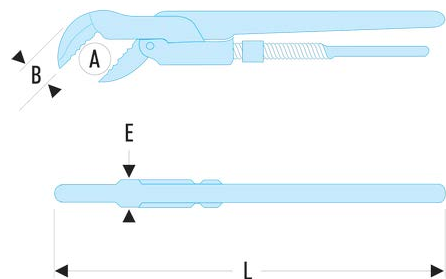

**120A.1'** 120A - Clés modèles "Suédois" - 45°**Description :**

- Capacité : 10 --> 60 mm ; 3/8" --> 2".
- Corps en acier forgé haute qualité.
- Denture spéciale pour prise du tube en 3 points.

A maxi ["]:	1
A maxi [mm]:	34
B [mm]:	22
E [mm]:	10
I [mm]:	320
L [mm]:	345
Ouverture maxi [mm]:	45
[kg]:	0,840