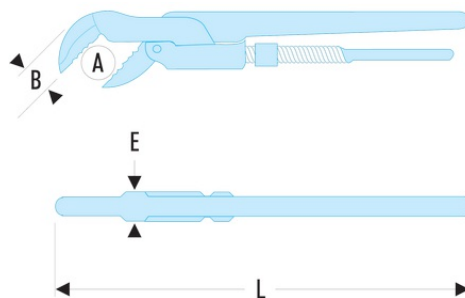

**120A.2' 120A - Clés modèles "Suédois" - 45°**

- Capacité : 10 --> 60 mm ; 3/8" --> 2".
- Corps en acier forgé haute qualité.
- Denture spéciale pour prise du tube en 3 points.

A maxi ["]: 2

A maxi [mm]: 60

B [mm]: 39

E [mm]: 17

I [mm]: 560

L [mm]: 600

Ouverture maxi [mm]: 76

[kg]: 2,400