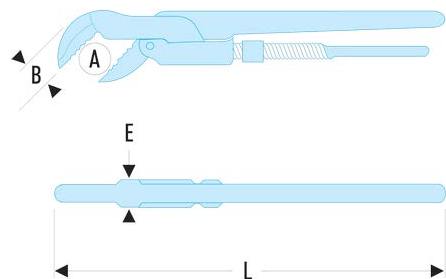

120A.2' 120A - Clés modèles "Suédois" - 45°**Description :**

- Capacité : 10 --> 60 mm ; 3/8" --> 2".
- Corps en acier forgé haute qualité.
- Denture spéciale pour prise du tube en 3 points.

A maxi ["]:	2
A maxi [mm]:	60
B [mm]:	39
E [mm]:	17
I [mm]:	560
L [mm]:	600
Ouverture maxi [mm]:	76
[kg]:	2,400