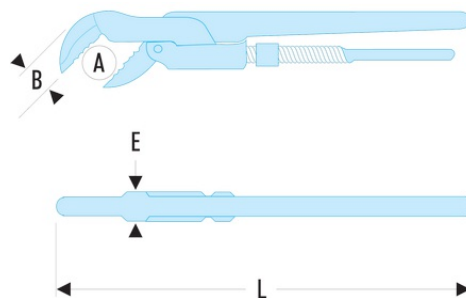

121A.11/2 121A - Clés modèles "Suédois" - Denture en "S" - 45°

- Capacité : 10 --> 60 mm ; 3/8" --> 2".
- Corps en acier forgé haute qualité.
- Denture spéciale pour prise du tube en 3 points.

A maxi ["]: 1'1/2

A maxi [mm]: 49

B [mm]: 26

E [mm]: 19

L [mm]: 450

Ouverture maxi [mm]: 55

[kg]: 1,550