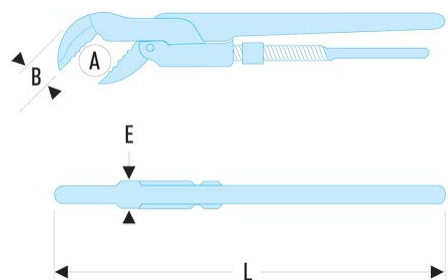

**121A.1'1/2 121A - Clés modèles "Suédois" - Denture en "S" - 45°****Description :**

- Capacité : 10 --> 60 mm ; 3/8" --> 2".
- Corps en acier forgé haute qualité.
- Denture spéciale pour prise du tube en 3 points.

A maxi ["]:	1'1/2
A maxi [mm]:	49
B [mm]:	26
E [mm]:	19
L [mm]:	450
Ouverture maxi [mm]:	55
[kg]:	1,550