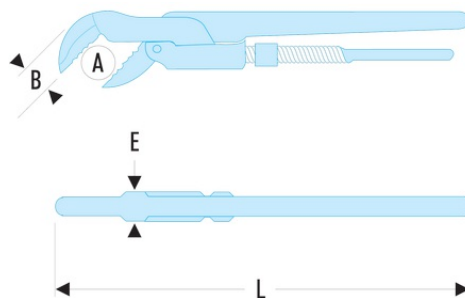

121A.1' 121A - Clés modèles "Suédois" - Denture en "S" - 45°

- Capacité : 10 --> 60 mm ; 3/8" --> 2".
- Corps en acier forgé haute qualité.
- Denture spéciale pour prise du tube en 3 points.

A maxi ["]: 1

A maxi [mm]: 34

B [mm]: 22

E [mm]: 14

L [mm]: 345

Ouverture maxi [mm]: 48

[kg]: 0,850