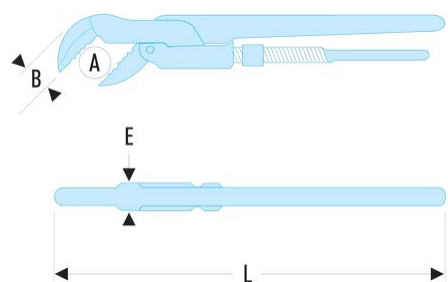

121A.1' 121A - Clés modèles "Suédois" - Denture en "S" - 45°**Description :**

- Capacité : 10 --> 60 mm ; 3/8" --> 2".
- Corps en acier forgé haute qualité.
- Denture spéciale pour prise du tube en 3 points.

A maxi ["]:	1
A maxi [mm]:	34
B [mm]:	22
E [mm]:	14
L [mm]:	345
Ouverture maxi [mm]:	48
[kg]:	0,850