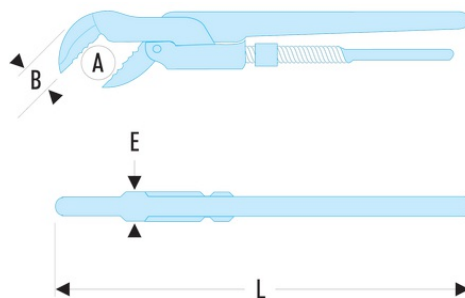

**121A.2' 121A - Clés modèles "Suédois" - Denture en "S" - 45°**

- Capacité : 10 --> 60 mm ; 3/8" --> 2".
- Corps en acier forgé haute qualité.
- Denture spéciale pour prise du tube en 3 points.

A maxi ["]: 2

A maxi [mm]: 60

B [mm]: 39

E [mm]: 21

L [mm]: 600

Ouverture maxi [mm]: 68

[kg]: 2,300