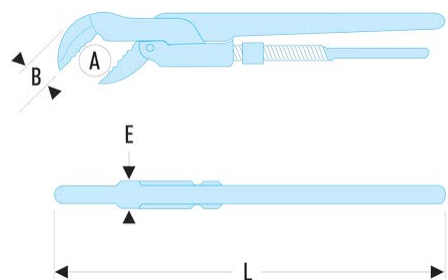

121A.2' 121A - Clés modèles "Suédois" - Denture en "S" - 45°**Description :**

- Capacité : 10 --> 60 mm ; 3/8" --> 2".
- Corps en acier forgé haute qualité.
- Denture spéciale pour prise du tube en 3 points.

A maxi ["]:	2
A maxi [mm]:	60
B [mm]:	39
E [mm]:	21
L [mm]:	600
Ouverture maxi [mm]:	68
[kg]:	2,300