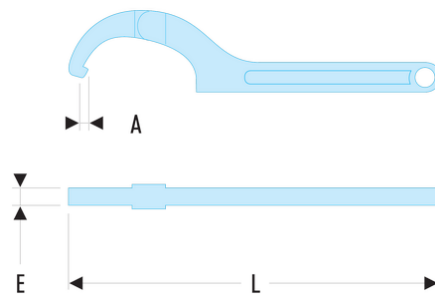

125A.120 125A - Clés à ergots modèles articulés

- Pour écrous à encoche latérale.
- L'articulation est équipée d'une rondelle-ressort garantissant douceur et fiabilité du fonctionnement.
- Ces 5 dimensions remplacent à elles seules trois fois plus de clés de modèles classiques fixes.
- Capacité : de 15 à 180 mm.
- Présentation : chromée satinée.

A [mm]: 5,5

d [mm]: 80 - 120

E [mm]: 9

E maxi [mm]: 9

L [mm]: 345

[g]: 700