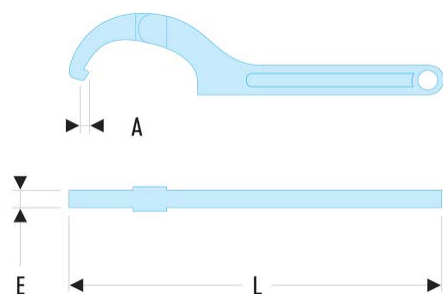

125A.120 125A - Clés à ergots modèles articulés**Description :**

- Pour écrous à encoche latérale.
- L'articulation est équipée d'une rondelle-ressort garantissant douceur et fiabilité du fonctionnement.
- Ces 5 dimensions remplacent à elles seules trois fois plus de clés de modèles classiques fixes.
- Capacité : de 15 à 180 mm.
- Présentation : chromée satinée.

A [mm]: 5,5

d [mm]: 80 - 120

E [mm]: 9

L [mm]: 345

[g]: 700
