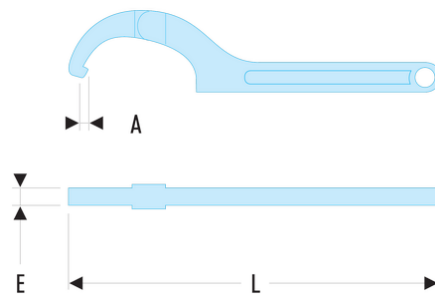

**125A.180 125A - Clés à ergots modèles articulés**

- Pour écrous à encoche latérale.
- L'articulation est équipée d'une rondelle-ressort garantissant douceur et fiabilité du fonctionnement.
- Ces 5 dimensions remplacent à elles seules trois fois plus de clés de modèles classiques fixes.
- Capacité : de 15 à 180 mm.
- Présentation : chromée satinée.

**A [mm]:** 7,5

**d [mm]:** 120 - 180

**E [mm]:** 11

**E maxi [mm]:** 11

**L [mm]:** 492

**[g]:** 1480